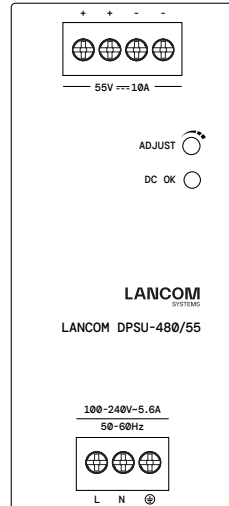

↓ LANCOM UF Extension Module 2× 10G GE
(UF-500 / UF-9XX)

↓ LANCOM UF Extension Module 4× 1G SFP
(UF-500 / UF-9XX)

↓ LANCOM UF Extension Module 2× 10G SFP+
(UF-500 / UF-9XX)

→ Power supply units

↓ LANCOM DPSU-480/55