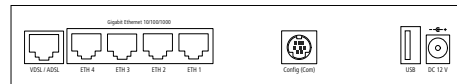

## ROUTERS VPN & VoIP

LANCOM 1793VAW

LANCOM 1790-4G+

LANCOM 1793VA-4G+

LANCOM 1780EW-4G+

LANCOM 1790VA-4G+

LANCOM 1790VAW